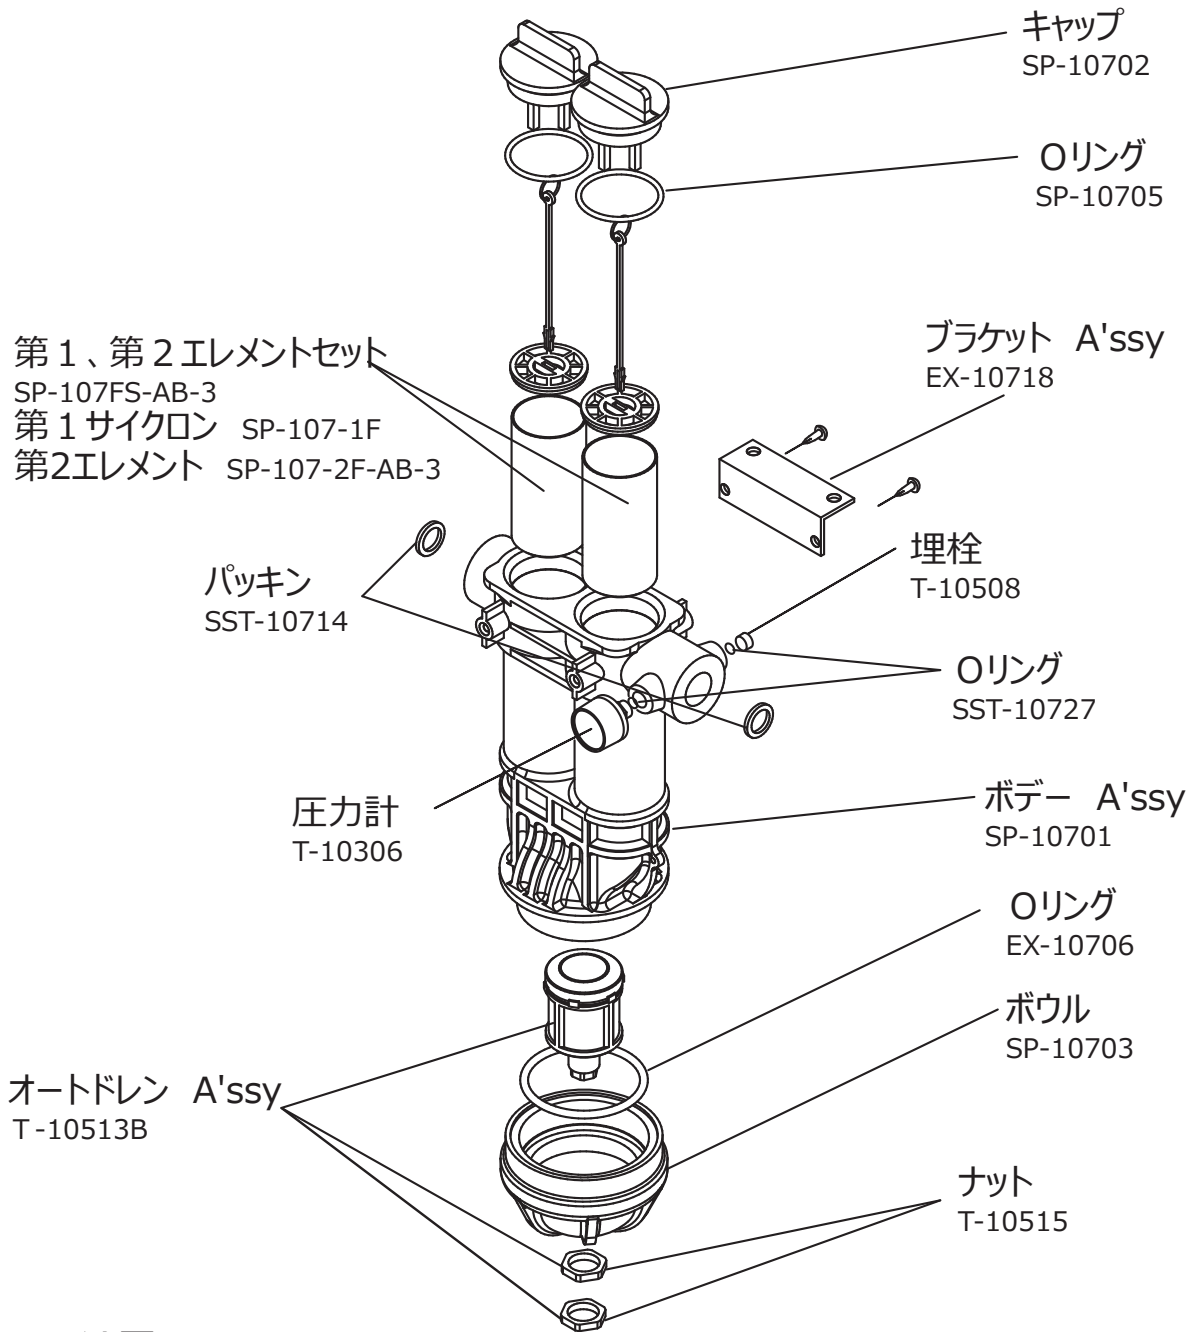

分解図

付属品

・プッシュピン
(T-10519)